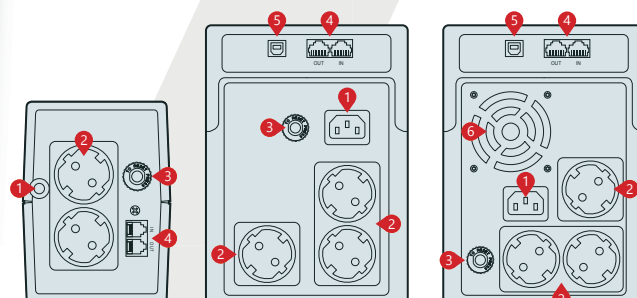

ВНЕШНИЙ ВИД

1. Вход сети
2. Выходные розетки
3. Защитный расцепитель
4. Защита телефонных линий RJ11/RJ45
5. USB
6. Вентилятор охлаждения

Задняя панель
650-850 ВА

Задняя панель
1000-1500 ВА

Задняя панель
2000 ВА