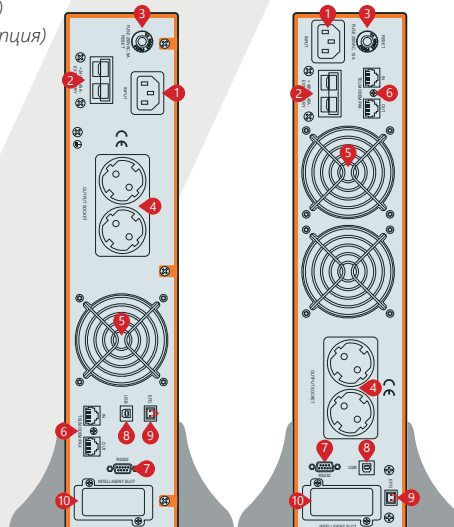

СЕРТИФИКАТЫ

ЭНЕРГИЯ
ДЛЯ ЖИЗНИ

ВНЕШНИЙ ВИД

1. Вход сети
2. Разъем для подключения внешних АКБ
3. Защитный расцепитель
4. Выходные розетки
5. Вентилятор охлаждения
6. Защита Модем/Факс
7. Порт RS232
8. Порт USB (Опция)
9. Порт EPO (Опция)
10. SNMP/AS400 (Опция)